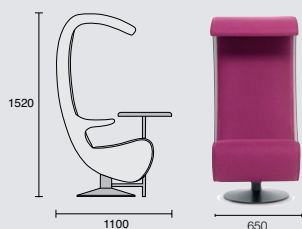

silence
media place

Design by Antti E, 2001

The Media Place product offers a one-person work station for use in open spaces. The chair is designed for short work sessions for you and your laptop. The arched form extending over your head hides the laptop screen from outside eyes, and the chair's structure provides insulation from surrounding noise. Standard accessories include a power socket and armrests.

•••

Media Place bietet den Arbeitsplatz für eine Person in offenen Räumen. Der Stuhl wurde für kurze Arbeitsphasen mit einem tragbaren Computer geschaffen. Die gewölbte Form und die Haube schützen den Bildschirm vor fremden Blicken und die Konstruktion des Sitzmöbels den Arbeitnehmer vor äußerer Unruhe. Zu der Standardausrüstung gehören sowohl die Steckdose als auch die Armlehnen.

•••

Media Place on yhden henkilön työpiste avoimiin tiloihin. Tuoli on suunniteltu lyhyisiin työhetkiin kannettavalla tietokoneella. Tuolin kaareva muoto ja katto suojaavat näytön katseilta ja tuolin rakenne työskentelijän ulkopuoliselta hälinältä. Vakiovarusteisiin kuuluvat pistorasia sekä käsinojat.

**Where**

Fair Centres
Airports
Lobbies
Leisure room

Wo

Messehalle
Flughafen
Lobbys
Platz für Ruhe

Käyttökohteita

Messuhallit
Lentokentät
Yritysten aulat
Rauhoittumistilat

silence
media place

STUDIO ANTTI E®