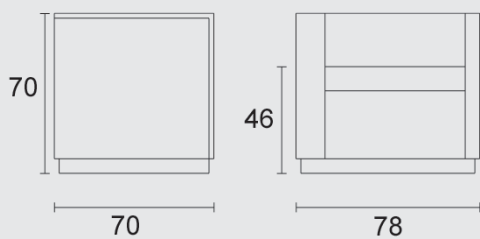

STUDIO ANTTI E

Structure: beechwood/ cherrywood/ mahogany
Upholstery: fabric/ leather

Gestell: Buche/ Kirschbaum/ Mahagoni
Bezug: Stoff/ Leder

Runko: pyökki/ kirsikka/ mahonki
Verhoilu: kangas/ nahka